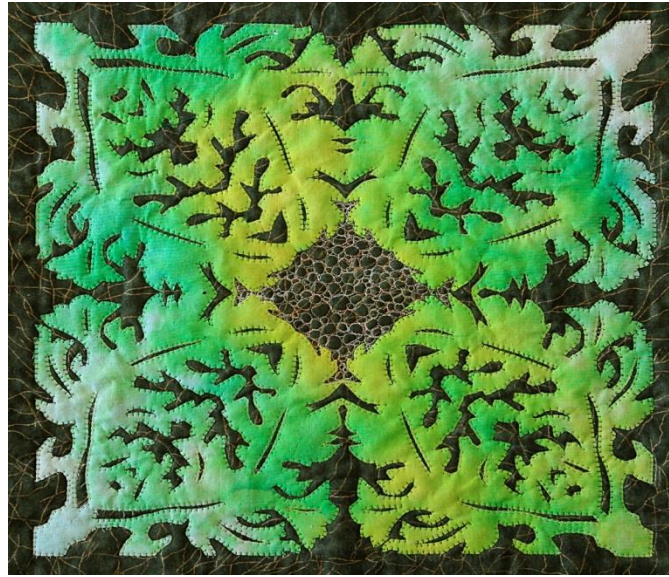

**Gweithdy Applique Papur wedi ei Blygu gyda
Dorothy Russell**

**Folded Paper Applique Workshop with
Dorothy Russell**

12.05.15

10.00yb/am – 4.00yh/pm

£30.00

Mae'r gweithdy hwn yn seiliedig ar y 'plu eira' yr oeddem yn eu torri allan yn blant wedi eu gosod ar ffabrig i ffurfio patrwm ailadroddus cain. Ceir rhestr o'r gofynion unwaith y bydd y trefniant wedi ei gadarnhau.

This workshop is based on the 'snowflakes' we cut out as children, applied to fabric they can form delicate repeat images. A list of requirements will be given once the booking has been confirmed.

Rhaid archebu lle ymlaen llaw oherwydd mai nifer cyfyngedig o lefydd sydd ar gael